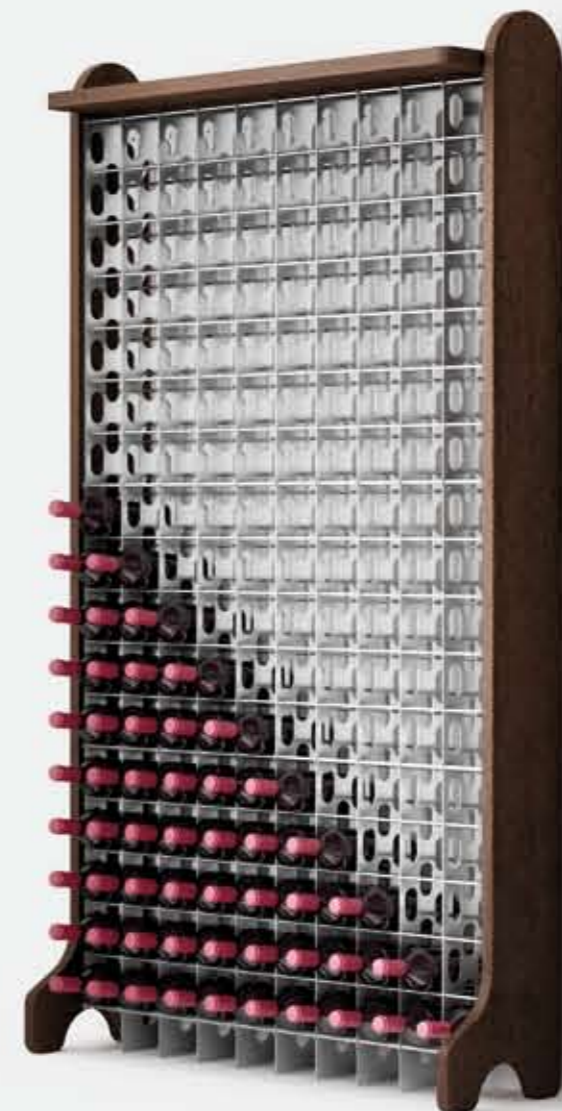

esigo .2 front

Hai sognato, studiato, costruito e selezionato il meglio.  
La tua cantina è pronta: manca solo Esigo .2. You have  
dreamed of, examined, chosen and gathered the best.  
Your cellar is ready: all you need now is Esigo .2.

esigo .2 display

esigo .2 naked

esigo .2 classic

esigo .2 net

compatto  
**consente di attrezzare intere pareti**  
fino a 170 bottiglie per modulo  
**qualità made in Italy**  
perfetto anche in luoghi di passaggio  
conservazione ottimale del vino  
fino a 124 allestimenti possibili  
compact  
**can be used to fit out entire walls**  
up to 170 bottles per module  
**“made in Italy” quality**  
ideal for positioning in passageways  
keeps wine perfectly  
up to 124 assembly solution

Puoi immaginare i tuoi vini migliori collocati secondo le emozioni che ti suscitano o, più semplicemente, in funzione delle tue esigenze professionali, in modo che sia facile individuare a colpo d’occhio la bottiglia che cerchi in quel preciso momento. Il limite lo decidi tu, perché Esigo® è un “sistema” che elegge la flessibilità a stile di vita: nasce modulare e si compone in funzione delle richieste e in relazione alle caratteristiche di ogni ambiente: uno spazio intimo e affollato o un salone arioso ed essenziale. Esigo® rimane sempre fedele a se stesso: un espositore di capolavori da esibire e da gustare con competenza e piacere. Come la vita. Your delight, your passion and your little gems. You can lay them down by year, by type, by grape or by “colour” then you can reposition and regroup them with whatever whimsical notion takes you, be it rational or fickle. Just imagine your best wines displayed exactly as you see fit or perhaps displayed